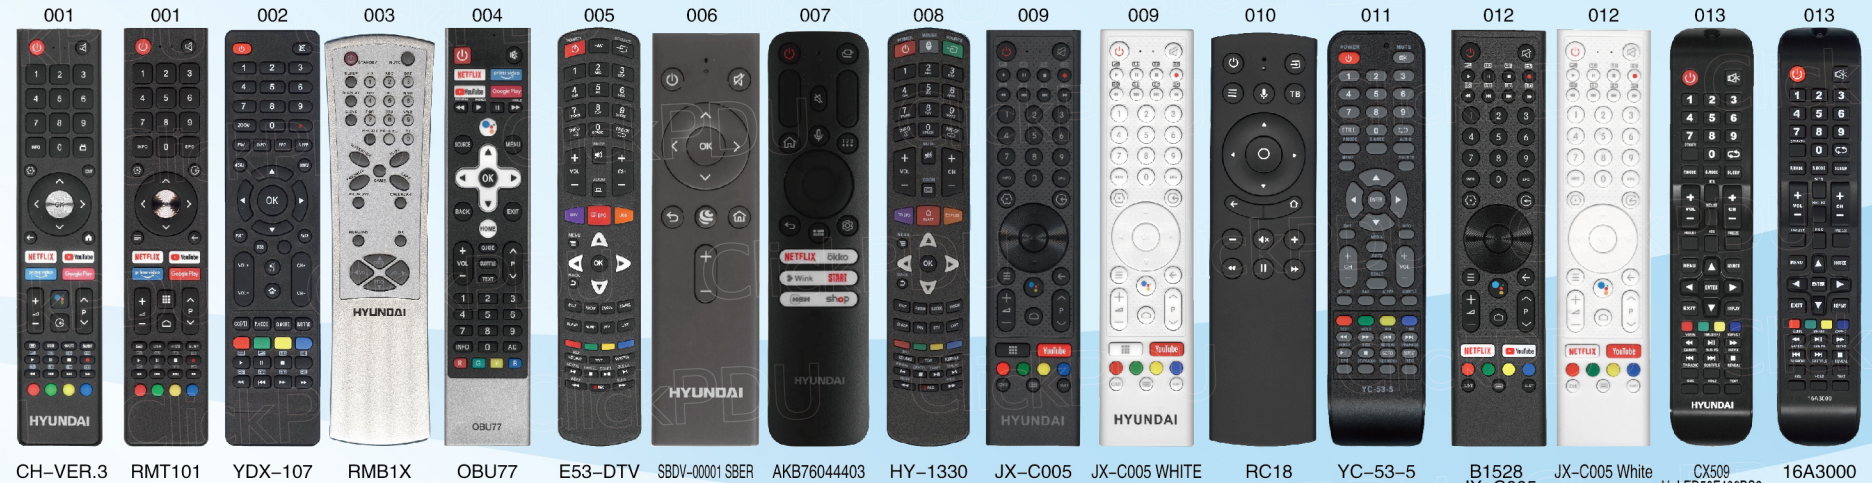

Automatically searching code

1. Turn on your TV manually and make it in a normal play state. let the remote control aim to the front of your TV.
2. Press the "MUTE" button, and hold about 6 seconds, the indicator will flash, now the remote control turns to automatic search mode. When volume mark appear on your TV, release the button immediately, the indicator will turn off, setting to be finished.
3. Test the functions (such as Volume button) can work well or not. If not, repeat step 2 until you find the suitable code.

Ввод кода

1. Включите вручную телевизор, направьте пульт на телевизор и найдите соответствующий вашему TV пульт в «Таблице кодов»
2. Нажмите кнопки «POWER» и «MUTE» одновременно, когда индикатор загорится - отпустите обе кнопки. Введите соответствующий код. Индикатор погаснет - настройка завершена.
3. Проверьте функции (например кнопки регулировки звука). Если эти кнопки не работают, то повторите пункт 2, пока не найдёте подходящий код.

Автоматический поиск

1. Включите телевизор вручную, и направьте пульт на телевизор.
2. Нажмите кнопку «MUTE» и удерживайте нажатой, индикатор заморгает. Теперь пульт находится в режиме авто-поиска. Когда на TV появится шкала регулировки громкости, отпустите кнопку «MUTE». Индикатор погаснет, настройка завершена.
3. Проверьте функции (например кнопки регулировки звука). Если эти кнопки не работают, то повторите пункт 2, пока не найдёте подходящий код.

Inputting code

1. Turn on your TV manually and make it in a normal play state, let the remote control aim to the front of your TV, and then find out the corresponding remote control code of your TV from the "Code Table"
2. Press "POWER" and "MUTE" button together, when the indicator light, then release, enter the corresponding code. The indicator will turn off, setting to be finished.
3. Test the functions (such as Volume button) can work well or not. If not, repeat step 2 until you find the suitable code.