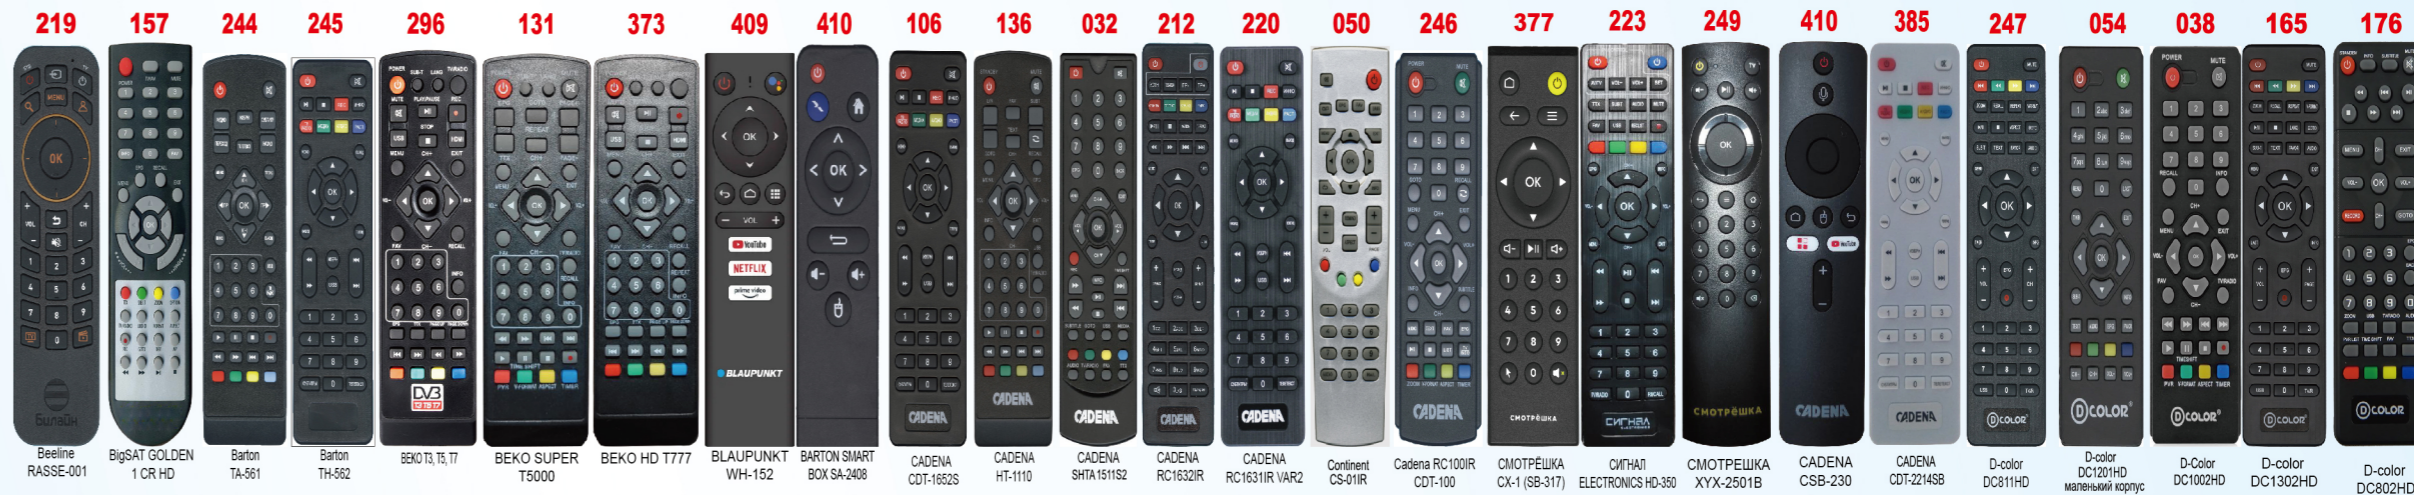

Автоматический поиск кода:

1. Убедитесь, что телевизор и приставка включены.
2. Нажмите и удерживайте кнопку "POWER", на пульте заморгает световой индикатор.
3. Когда на экране ТВ появится индикатор громкости, отпустите кнопку "POWER".

Пульт настроен, проверьте работоспособность, если пульт работает некорректно, повторите настройку