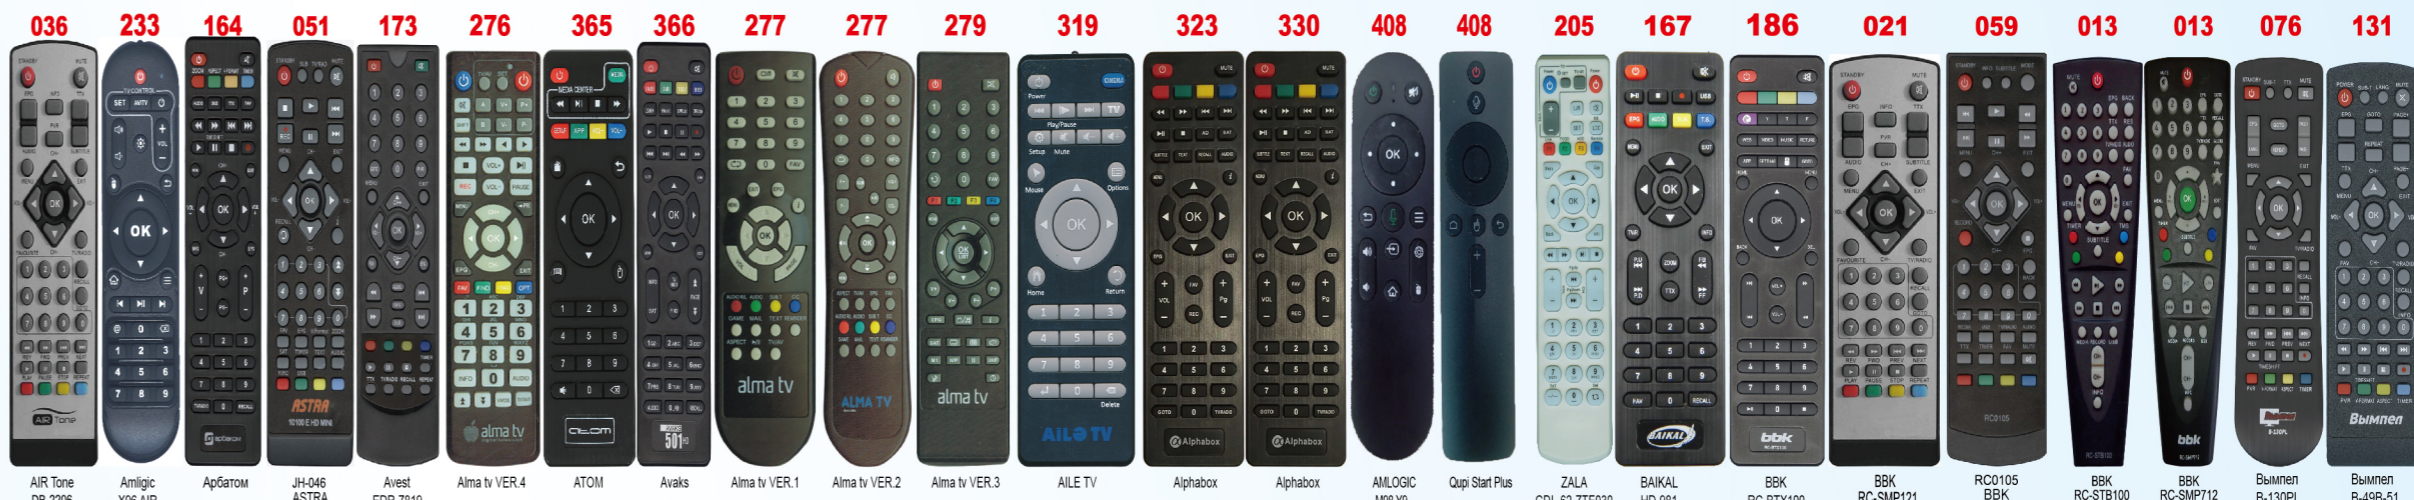

Ручной ввод кода:

1. Убедитесь, что телевизор и приставка включены.
2. Найдите соответствующий код в каталоге пультов.
3. Одновременно нажмите кнопки "POWER" и "MUTE", загорится световой индикатор (отпустите кнопки).
4. Введите трехзначный код (указан над изображением пульта), световой индикатор погаснет.

Настройка завершена, проверьте работоспособность, если пульт работает некорректно, повторите настройку.

Технические характеристики:

Дальность действия пульта дистанционного управления около 8 метров, в зависимости от модели пульта.
Тип элементов питания: 2 батарейки AAA.

Ссылка на онлайн каталог пультов:

SCAN ME

Автоматический поиск кода:

1. Убедитесь, что телевизор и приставка включены.
2. Нажмите и удерживайте кнопку "POWER", на пульте заморгает световой индикатор.
3. Когда на экране ТВ появится индикатор громкости, отпустите кнопку "POWER".