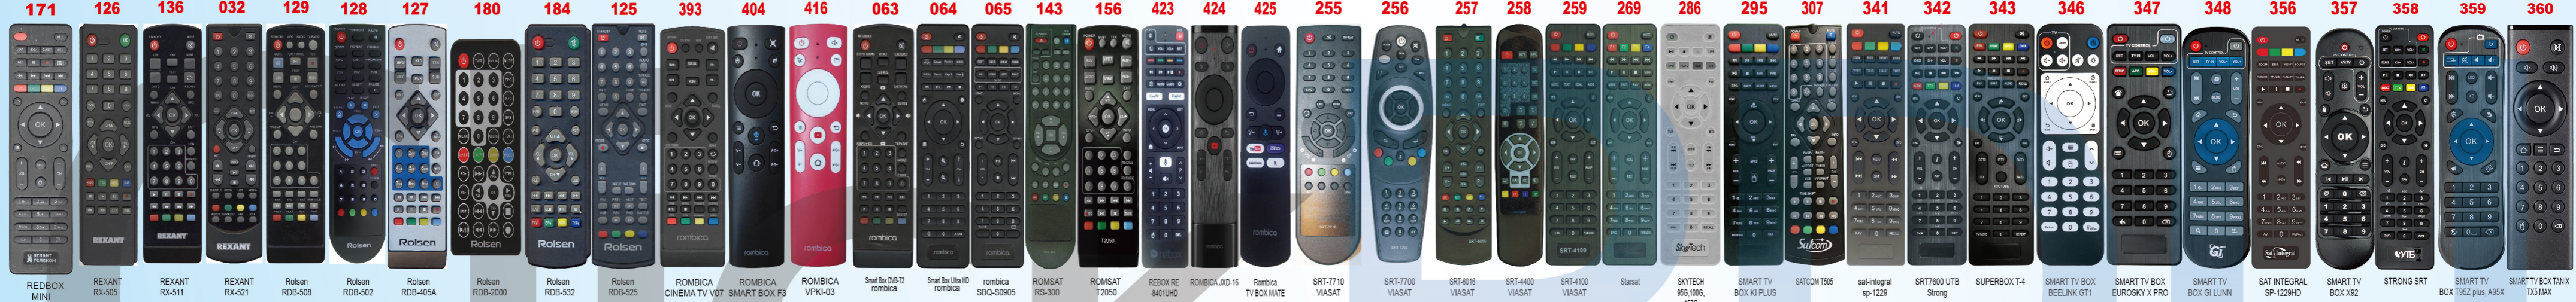

354 ORTON X-80 355 ORTON X403 005 OPENBOX 168 ORIEL ПДV6 022 ORIEL ПДV6 026 ORIEL ПДV10 020 ORIEL 710 017 ORIEL 790 010 ORIEL 810 124 ORION+ RS-T20 HD 044 ORION+ RS-T21 HD 265 OPENBOX GOLD M5 395 OP5BITA OT-DVB03 397 OP5BITA OT-DVB24 398 OP5BITA OT-DVB27 298 OP5MTA EVINX HD-911DC PW201 PANTESAT Pantestat-hd Padnya S817R PatixDigital PT-400 Patix Digital JXD-366 perfeo PF-168 (VAR3) perfeo PF-162 (VAR1) perfeo PF-T2-1 perfeo PF-148-1 Reflect Min PHILIPS HMP2500T POLAR DT-1002 Prology DVT-100 PERFEO LEADER PERFEO STREAM 2 Q-SAT Q-150 Q-150 Q5 MAX ATV Qupi START PLUS ROLSEN RDB-525 ROMSAT T8005HD ROMSAT T8020HD Rostelecom WINK ROMBICA CINEMA TV ONE ROMBICA CINEMA TV 07 RC-7300L RB34H-C1