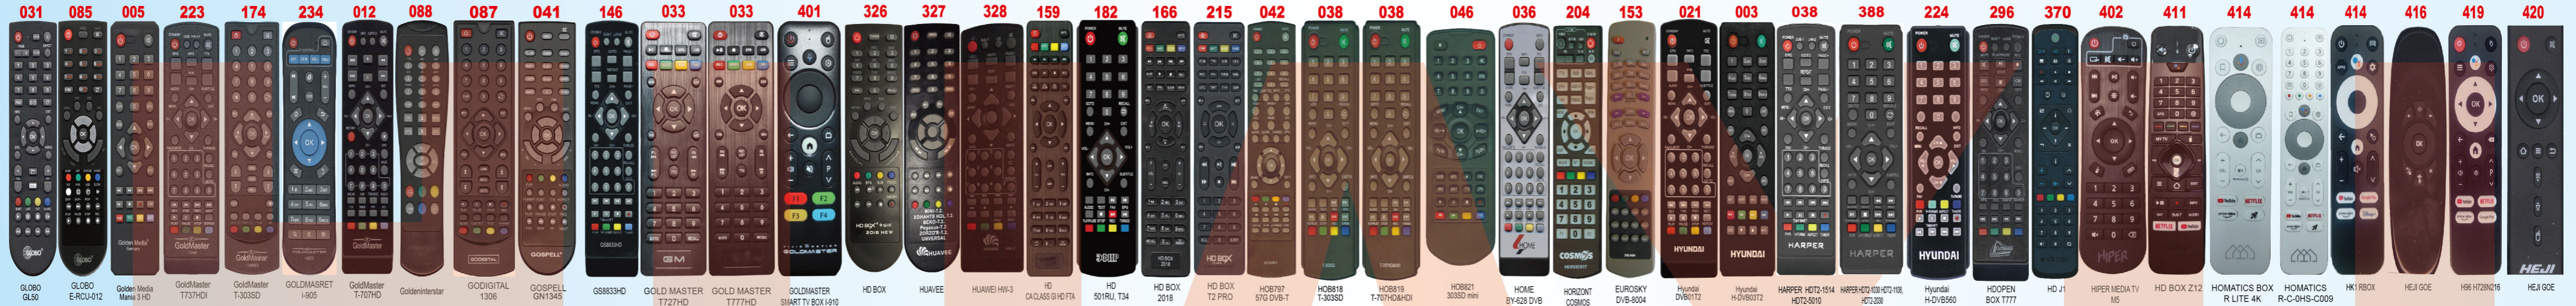

Ссылка на онлайн каталог пультов:

SCAN ME

B0066087

021 D-color DC910HD 002 D-Color DC711HD 221 D-Color DC1502HD VAR2 222 D-Color DC1502HD VAR3 142 DELTA SYSTEMS DS-950HD 070 DELTA SYSTEMS DS-400HD 070 DELTA SYSTEMS WS-1388 260 DUNE HD 101 FOTO 261 DUNE HD102 289 DEXP 32A7000 294 DUNE HD CONNECT 297 DVB-HD 324 DVB T3 BO-1 325 DVB T3-T7 325 DVB T5 332 Dune_HD Connect ZK0M 037 DELTA SYSTEMS DS-530HD DS-220HD DS-910HD 002 DELTA SYSTEMS DS-310HD 228 Deneb DDT 101 229 DENN DDT103 230 DENN DDT134 DDT202 071 DIGITAL Set_Top_Box_DTS53 177 DIGITAL Set_Top_Box_DTS53 213 Digiline GHB-898 076 Divisat Hobbit Nano 182 Divisat Hobbit UNO 024 Divisat HD-600T2 039 Divisat HD100 T2 169 Divisat DIGITAL BRAND 188 Divisat HOBBIT BOX III 032 Divisat Hobbit Life 5.1 206 Divisat HD-600T2(VAR2) 386 Divisat HOBBIT IRON GX 189 Divisat 038 Divisat HOBBIT IRON BOX 140 DVB-T2 185 DVB-T2(13411) 380 DENN DDT104 DENN DDT144 381 DENN DDT111 DENN DDT131 382 DENN DDT135 DENN DDT195

253 EUROSKY ES-3011 272 EM77HD 278 ELTEXALATAU 290 ERISSON 42LEN52 291 EUROSKY ES 292 EUROSKY ES 298 EUROSKY ES 317 EUROMAX 013 333 ELTEX NV-501 077 Elect EDR-7916 078 ELGREEN DVT2-5500 HD 183 ELTEX NV-102 190 ELTEX NV-50 015 ENEGRY EVO-1 174 eplutus DVB-137T 174 eplutus DVB-167T 146 ES-3011 139 EUROSAT DVB-S 045 EUROSKY DVB 4100 SAT 101 EUROSKY ES 040 EVO EVOT2 101 015 EVO 01NEW 418 EPLUTUS AN-233 214 FORMULER Z Plus IPTV 372 FORCE7777 A/C 399 FORMULER Z7 400 FORMULER Z11 254 GoldStar GS8033HD 363 GoldMaster I-905 mini 372 GoldMaster T717HD 372 GMM302 299 Gmini MagicBox DVB-T2 320 GMM HD SMILE 002 GAL RS-1010L-T 018 General Satellite TE-8714 157 GI FTA S 053 Gi Fly 084 Gi HD SLIM 191 Gi HD SLIM COMBO 175 Gi S1013 198 Gi SPARK2 COMBO 192 Gi UNI 249 Gi UNI 2++ 242 Globo S3 Micro HD 001 GLOBO GLE60 E-RCU-018