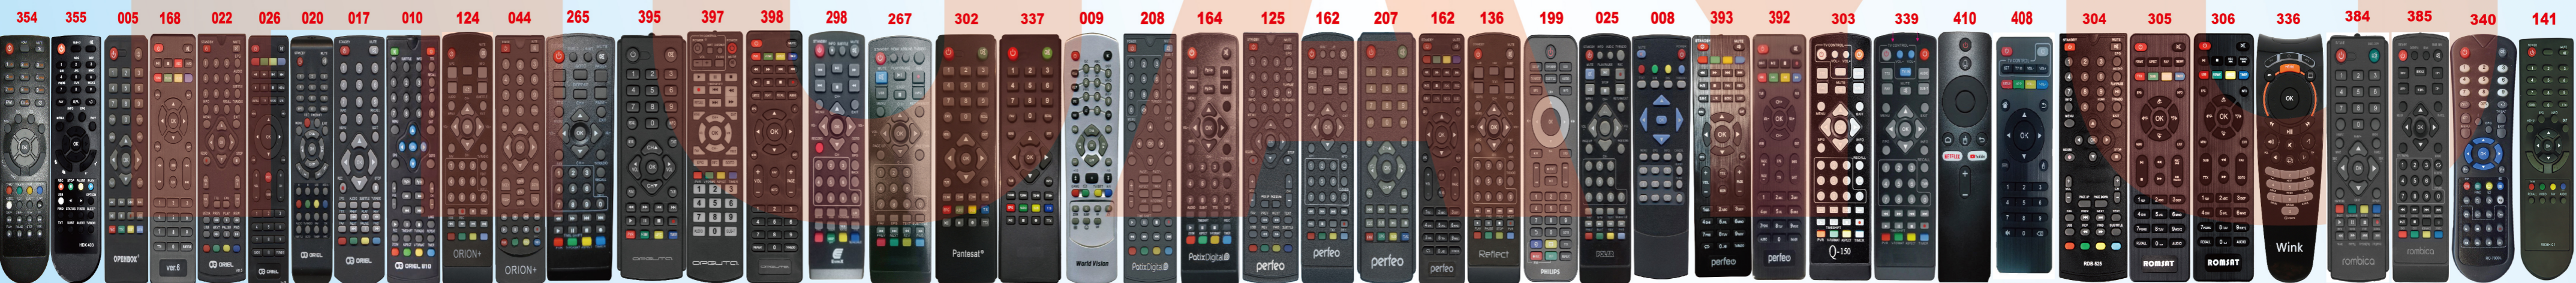

354 ORTON X-80 355 ORTON X403 005 OPENBOX 168 ORIEL ПДV6 022 ORIEL ПДV6 026 ORIEL ПДV10 020 ORIEL 710 017 ORIEL 790 010 ORIEL 810 124 ORION+ RS-T20 HD 044 ORION+ RS-T21 HD 265 OPENBOX GOLD M5 395 OPBITA OT-DVB03 397 OPBITA OT-DVB24 398 OPBITA OT-DVB27 298 OPBITA EVINX HD-911DC 267 PW201 302 PANTESAT 337 pantestat-hd 009 Паpыpa S817R 208 PatixDigital PT-400 164 Patix Digital JXD-366 125 perfeo PF-168 (VAR3) 162 perfeo PF-168 (VAR1) 207 perfeo PF-T2-1 162 perfeo PF-148-1 136 Reflect Min 199 PHILIPS HMP2500T 025 POLAR DT-1002 008 Prology DVT-100 393 PERFEO LEADER 392 PERFEO STREAM 2 303 Q-SAT Q-150 339 Q-150 410 O5 MAX ATV 408 QUPI START PLUS 304 ROLSEN RDB-525 305 ROMSAT T8005HD 306 ROMSAT T8020HD 336 Rostelecom WINK 384 ROMBICA CINEMA TV ONE 385 ROMBICA CINEMA TV 07 340 RC-7300L 141 RB34H-C1