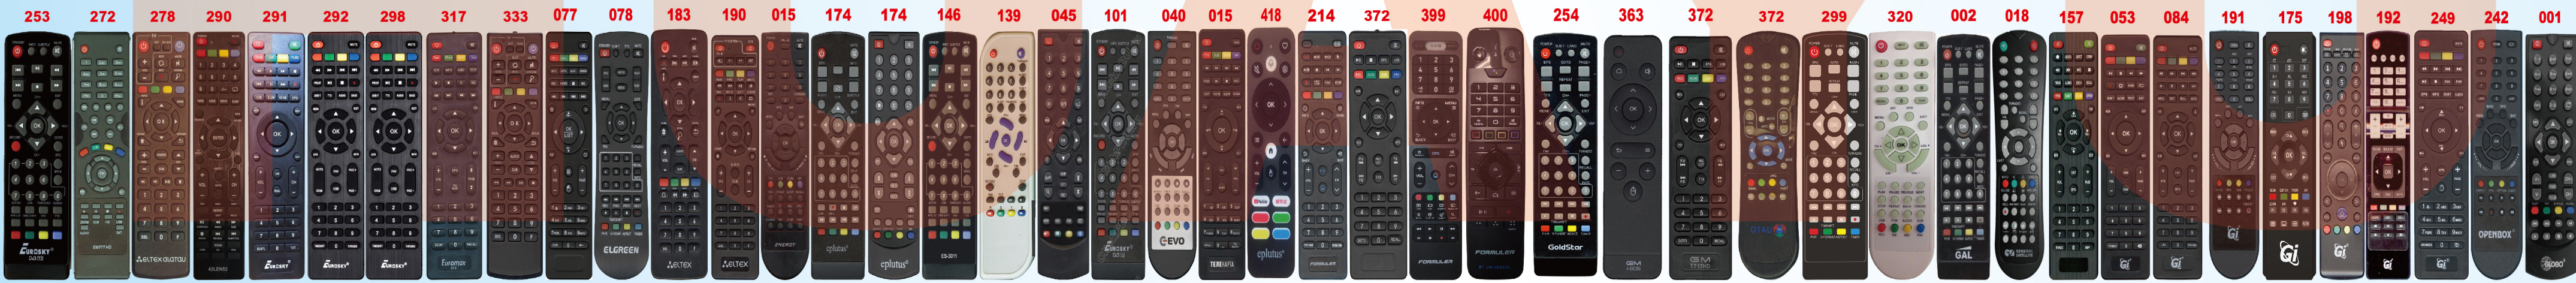

Ссылка на онлайн каталог пультов:

SCAN ME

B0066087

021 D-color DC910HD 002 D-Color DC711HD 221 D-Color DC1502HD VAR2 222 D-Color DC1502HD VAR3 142 DELTA SYSTEMS DS-950HD 070 DELTA SYSTEMS DS-400HD 070 DELTA SYSTEMS WS-1388 260 DUNE HD 101 FOTO 261 DUNE HD102 289 DEXP 32A7000 294 DUNE HD CONNECT 297 DVB-HD 324 DVB T3 BO-1 325 DVB T3-T7 325 DVB T5 332 Dune_HD Connect ZK0M 037 DELTA SYSTEMS DS-530HD DS-220HD DS-910HD 002 DELTA SYSTEMS DS-310HD 228 Deneb DDT 101 229 DENN DDT103 230 DENN DDT134 DDT202 071 DIGITAL Set_Top_Box_DTS53 177 DIGITAL Set_Top_Box_DTS53 213 Digiline GHB-898 076 Divisat Hobbit Nano 182 Divisat Hobbit UNO 024 Divisat HD-600T2 039 Divisat HD100 T2 169 Divisat DIGITAL BRAND 188 Divisat HOBBIT BOX III 032 Divisat Hobbit Life 5.1 206 Divisat HD-600T2(VAR2) 386 Divisat HOBBIT IRON GX 189 Divisat 038 Divisat HOBBIT IRON BOX 140 DVB-T2 185 DVB-T2(13411) 380 DENN DDT104 DENN DDT144 381 DENN DDT111 DENN DDT131 382 DENN DDT135 DENN DDT195

253 EUROSKY ES-3011 272 EM77HD 278 ELTEXALATAU 290 ERISSON 42LEN52 291 EUROSKY ES 292 EUROSKY ES 298 EUROSKY ES 317 EUROMAX 013 333 ELTEX NV-501 077 Elect EDR-7916 078 ELGREEN DVT2-5500 HD 183 ELTEX NV-102 190 ELTEX NV-50 015 ENEGRY EVO-1 174 eplutus DVB-137T 174 eplutus DVB-167T 146 ES-3011 139 EUROSAT DVB-S 045 EUROSKY DVB 4100 SAT 101 EUROSKY ES 040 EVO EVOT2 101 015 EVO 01NEW 418 EPLUTUS AN-233 214 FORMULER Z Plus IPTV 372 FORCE7777 A/C 399 FORMULER Z7 400 FORMULER Z11 254 GoldStar GS8033HD 363 GoldMaster I-905 mini 372 GoldMaster T717HD 372 GMM302 299 Gmini MagicBox DVB-T2 320 GMM HD SMILE 002 GAL RS-1010L-T 018 General Satellite TE-8714 157 GI FTA S 053 Gi Fly 084 Gi HD SLIM 191 Gi HD SLIM COMBO 175 Gi S1013 198 Gi SPARK2 COMBO 192 Gi UNI 249 Gi UNI 2++ 242 Globo S3 Micro HD 001 GLOBO GLE60 E-RCU-018