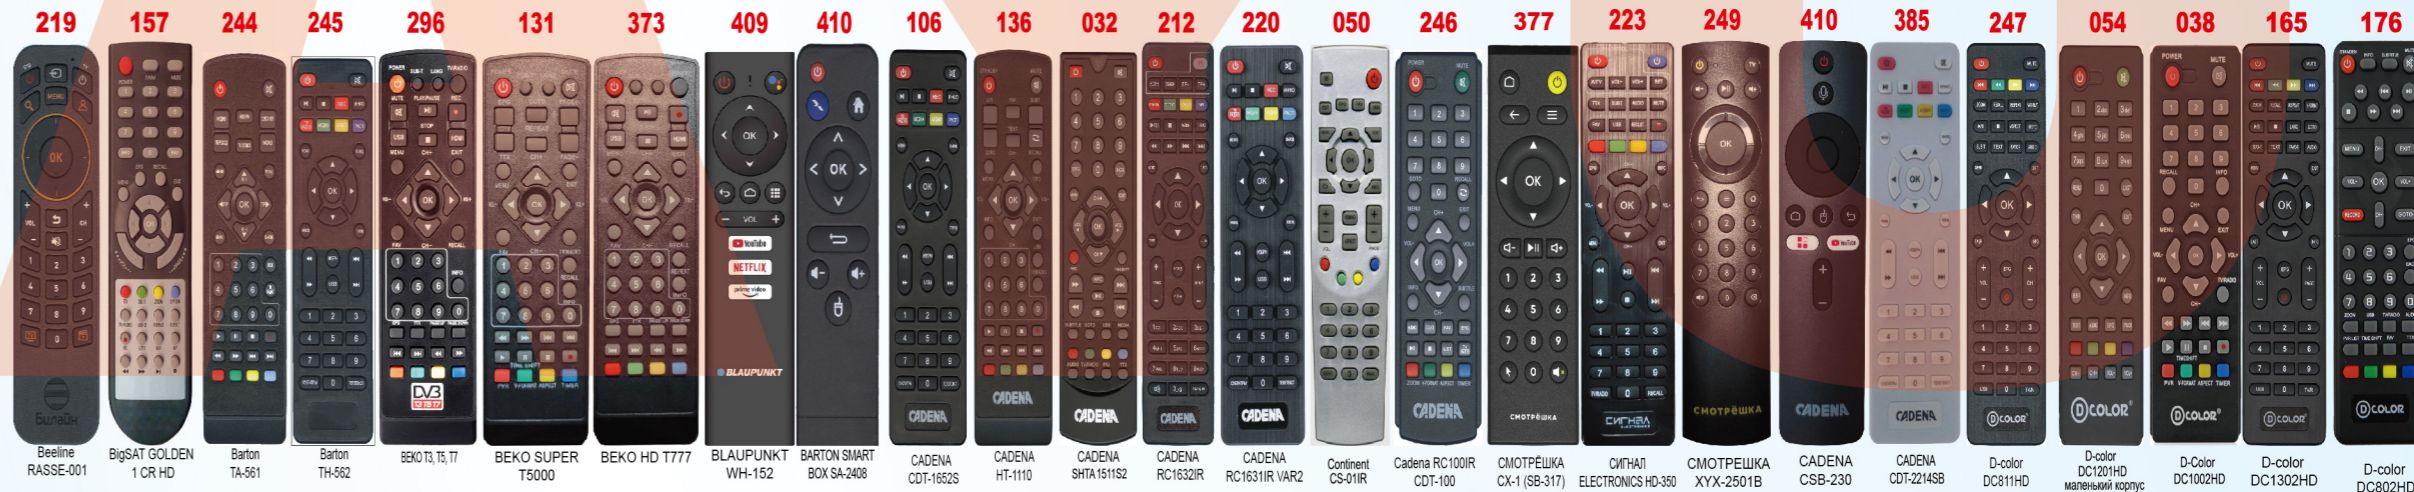

Технические характеристики:

Дальность действия пульта дистанционного управления около 8 метров, в зависимости от модели пульта. Тип элементов питания: 2 батарейки AAA.

Ссылка на онлайн каталог пультов:

SCAN ME