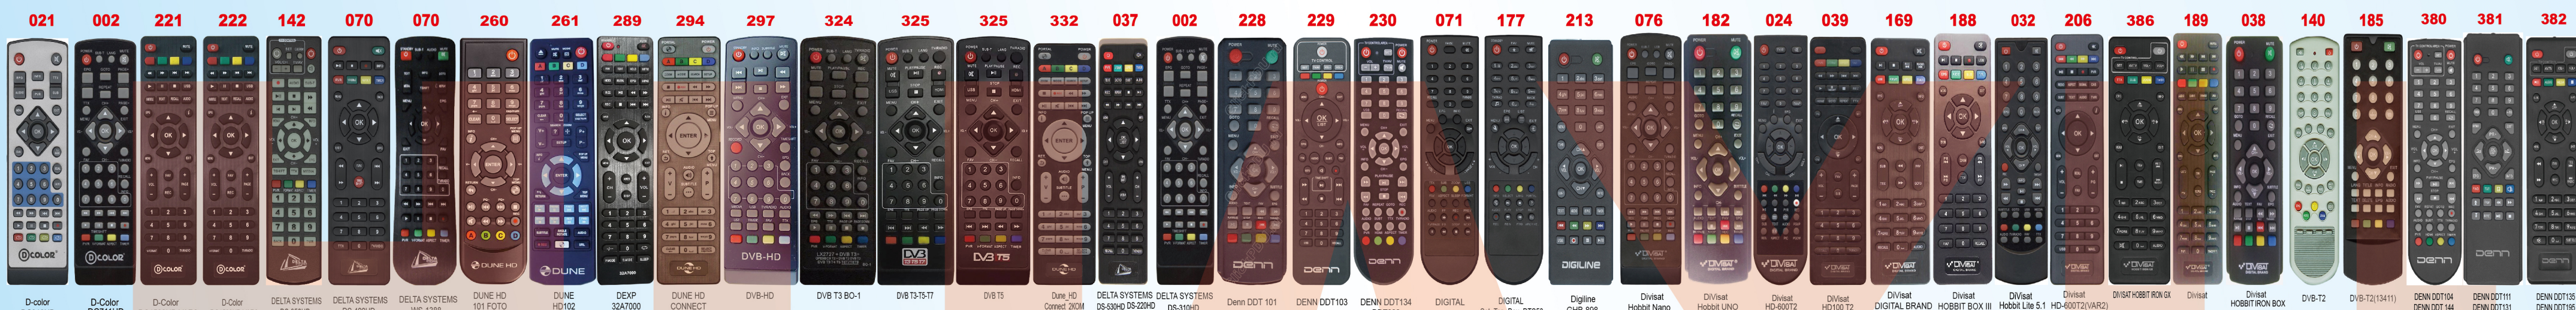

021 D-color DC910HD 002 D-Color DC711HD 221 D-Color DC1502HD VAR2 222 D-Color DC1502HD VAR3 142 DELTA SYSTEMS DS-950HD 070 DELTA SYSTEMS DS-400HD 070 DELTA SYSTEMS WS-1388 260 DUNE HD 101 FOTO 261 DUNE HD102 289 DEXP 32A7000 294 DUNE HD CONNECT 297 DVB-HD 324 DVB T3 BO-1 325 DVB T3-T7 325 DVB T5 332 Dune_HD Connect ZK0M 037 DELTA SYSTEMS DS-530HD DS-220HD DS-910HD 002 DELTA SYSTEMS DS-310HD 228 Deneb DDT 101 229 DENN DDT103 230 DENN DDT134 DDT202 071 DIGITAL Set_Top_Box_DTS53 177 DIGITAL Set_Top_Box_DTS53 213 Digiline GHB-898 076 Divisat Hobbit Nano 182 Divisat Hobbit UNO 024 Divisat HD-600T2 039 Divisat HD100 T2 169 Divisat DIGITAL BRAND 188 Divisat HOBBIT BOX III 032 Divisat Hobbit Life 5.1 206 Divisat HD-600T2(VAR2) 386 Divisat HOBBIT IRON GX 189 Divisat 038 Divisat HOBBIT IRON BOX 140 DVB-T2 185 DVB-T2(13411) 380 DENN DDT104 DENN DDT144 381 DENN DDT111 DENN DDT131 382 DENN DDT135 DENN DDT195