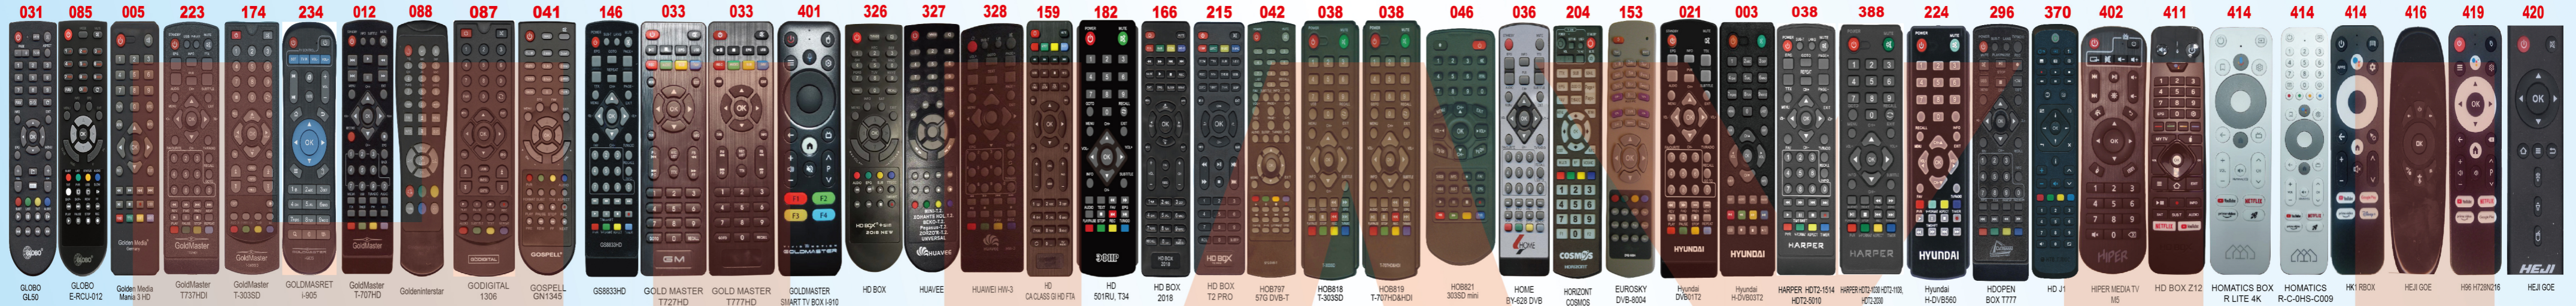

1. Нажмите и удерживайте кнопку "SET" на обучаемом пульте, загорится световой индикатор, отпустите кнопку "SET".
2. Держите нажатой кнопку "TV POWER" на обучаемом пульте не менее 10 секунд, световой индикатор мигнет, отпустите кнопку.
3. Положите универсальный пульт и родной пульт от устройства, на ровную поверхность, ИК-приёмниками друг напротив друга на расстоянии 1-3 см и нажмите кнопку "POWER" на оригинальном пульте (индикатор на обучаемом пульте мигнет 3 раза - обучение завершено).
4. Повторите пункт 2-3 для обучения других кнопок управления ТВ (VOL+ ,VOL-,TV/AV).
5. Для выхода из режима обучения нажмите кнопку "SET" на обучаемом пульте.

Технические характеристики

Дальность действия пульта: до 10 метров, в зависимости от модели пульта.
Тип элементов питания: 2 батарейки AAA.

Ссылка на онлайн каталог пультов:

B0066135

099 mdi DBR-701 039 MEZZO HD8911 104 MTC 1003G VAR3 061 MTC DN300, DS300A 102 MTC EKT DCD2204 103 MTC EKT DCD2304 104 MTC URC18001 251 MTS RC-306C-05 027 MTC WS-28A 002 MYSTERY MMP 105 MYSTERY MMP-73D 209 MYSTERY MMP-85D72 249 Mecool MS PLUS 249 MECOOL KM9PRO 391 MEZZO GX3235T2C 414 MECOOL KM2 PLUS 403 MOVIX MVX01A 421 MXQ PRO6G 421 MXQ-MXQ PRO-4K 271 NIKAI 310 NEW NOVA SAT 352 NOMI 2700-550NOMI 367 NTV - HD J1 179 NewStar GSR-9000S 146 NOVAT2 392 NICEDEVICE T624 415 NVIDIA SHIELD TV PRO 4K HDR 389 NICEDEVICE T626 422 NTV PLUS HD J4 274 OTAU 282 OTAU 283 OTAU 284 OTAU 285 OTAU 300 OPENBOX ST-009 MSTAR 301 OPENFOX T2 MINI SMAR 314 on lime-RS 371 Openbox AS2 HD 371 Openbox AS4K CI PRO 371 Openbox S6 HD PVR(5469) 371 OPENBOX_SX4 HD SX6 HD(11875) 329 OPEN SX X1 329 OPEN SX X2 329 OPEN SX 353 openbox s3_micro 373 OPENBOX T777 373 OP5MTA HD-911C