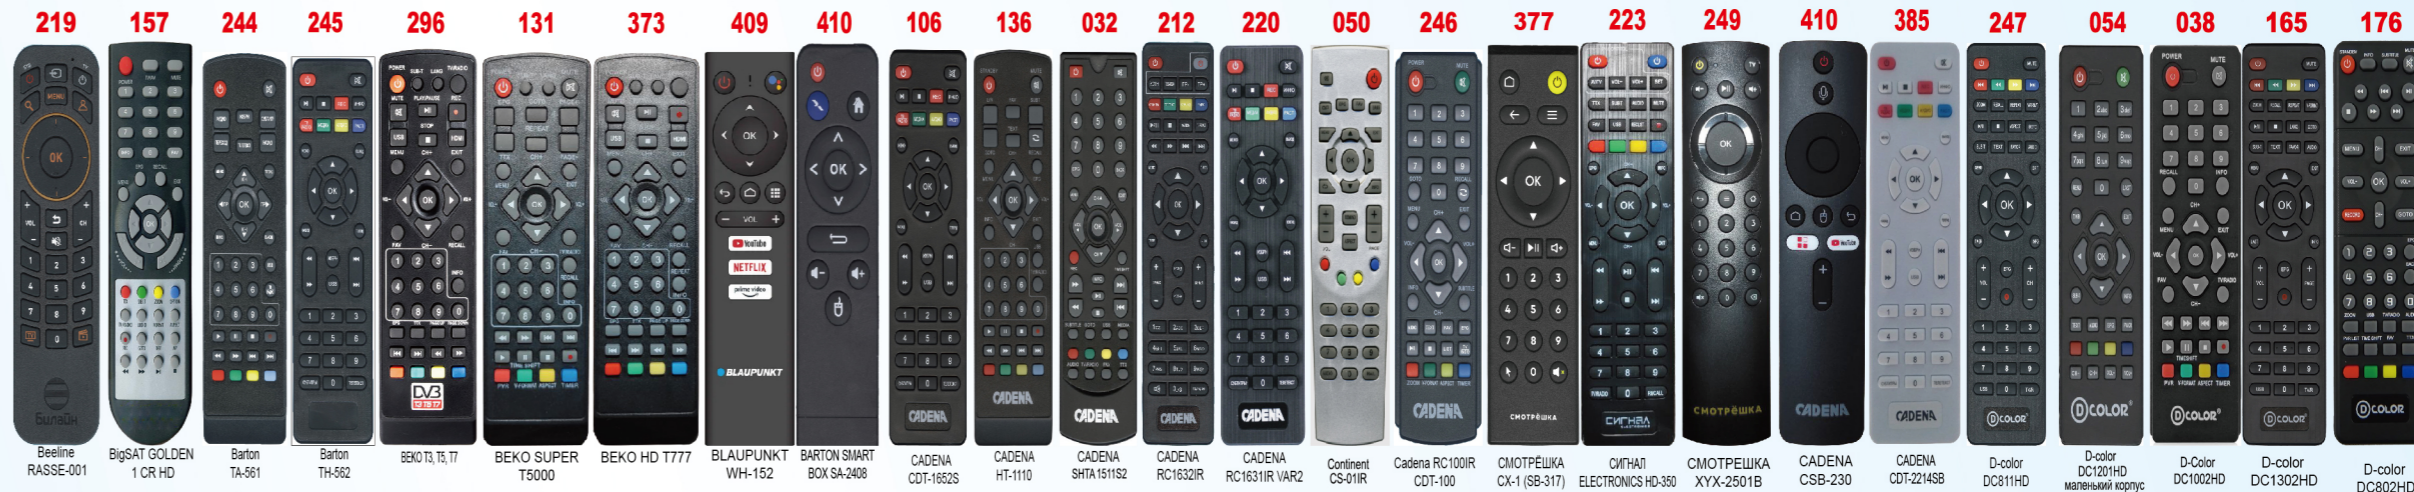

Технические характеристики

Дальность действия пульта: до 10 метров, в зависимости от модели пульта.
Тип элементов питания: 2 батарейки AAA.

Ссылка на онлайн каталог пультов:

B0066135