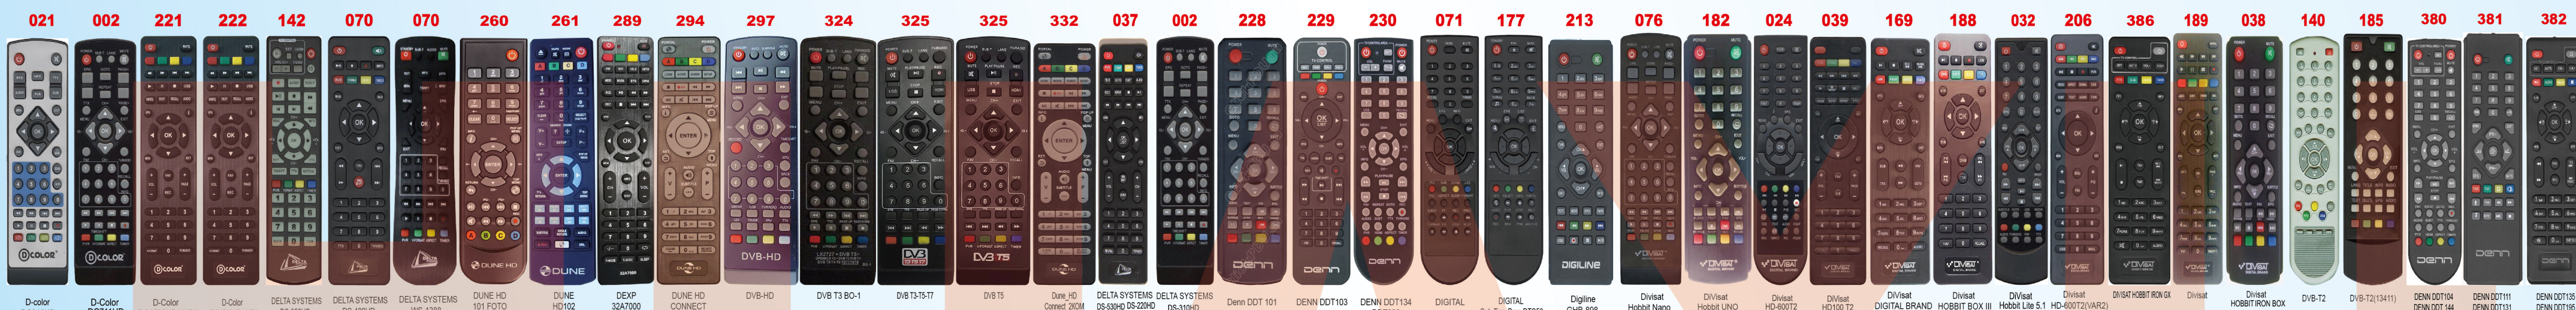

1. Нажмите и удерживайте кнопку "SET" на обучаемом пульте, загорится световой индикатор, отпустите кнопку "SET".
2. Держите нажатой кнопку "TV POWER" на обучаемом пульте не менее 10 секунд, световой индикатор мигнет, отпустите кнопку.
3. Положите универсальный пульт и родной пульт от устройства, на ровную поверхность, ИК-приёмниками друг напротив друга на расстоянии 1-3 см и нажмите кнопку "POWER" на оригинальном пульте (индикатор на обучаемом пульте мигнет 3 раза - обучение завершено).
4. Повторите пункт 2-3 для обучения других кнопок управления ТВ (VOL+ ,VOL-,TV/AV).
5. Для выхода из режима обучения нажмите кнопку "SET" на обучаемом пульте.

Технические характеристики

Дальность действия пульта: до 10 метров, в зависимости от модели пульта.
Тип элементов питания: 2 батарейки AAA.

Ссылка на онлайн каталог пультов:

B0066135

099 mdi DBR-701 039 MEZZO HD8911 104 MTC 1003G VAR3 061 MTC DN300, DS300A 102 MTC EKT DCD2204 103 MTC EKT DCD2304 104 MTC URC18001 251 MTS RC-306C-05 027 MTC WS-28A 002 MYSTERY MMP 105 MYSTERY MMP-73D 209 MYSTERY MMP-85D72 249 Mecool MS PLUS 249 MECOOL KM9PRO 391 MEZZO GX3235T2C 414 MECOOL KM2 PLUS 403 MOVIX MVX01A 421 MXQ PRO6G 421 MXQ-MXQ PRO-4K 271 NIKAI 310 NEW NOVA SAT 352 NOMI 2700-550NOMI 367 NTV - HD J1 179 NewStar GSR-9000S 146 NOVAT2 392 NICEDEVICE T624 415 NVIDIA SHIELD TV PRO 4K HDR 389 NICEDEVICE T626 422 NTV PLUS HD J4 274 OTAU 282 OTAU 283 OTAU 284 OTAU 285 OTAU 300 OPENBOX ST-009 MSTAR 301 OPENFOX T2 MINI SMAR 314 on lime-RS 371 Openbox AS2 HD 371 Openbox AS4K CI PRO 371 Openbox S6 HD PVR(5469) 371 OPENBOX_SX4 HD SX6 HD(11875) 329 OPEN SX X1 329 OPEN SX X2 329 OPEN SX 353 openbox s3_micro 373 OPENBOX T777 373 OP5MTA HD-911C