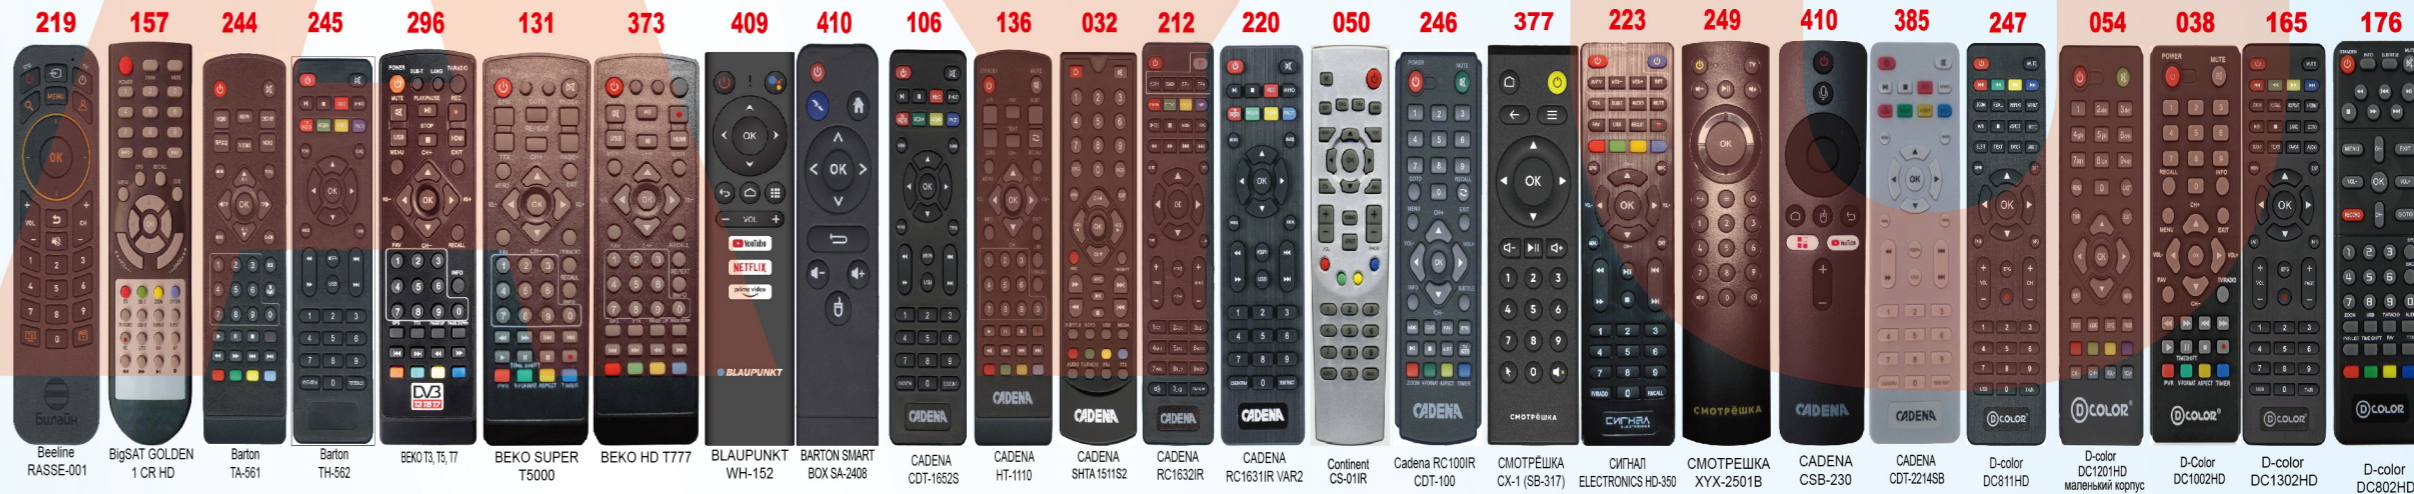

Автоматический поиск кода:

1. Убедитесь, что телевизор и приставка включены.
2. Нажмите и удерживайте кнопку "POWER", на пульте заморгает световой индикатор.
3. Когда на экране ТВ появится индикатор громкости, отпустите кнопку "POWER".

Пульт настроен, проверьте работоспособность, если пульт работает некорректно, повторите настройку