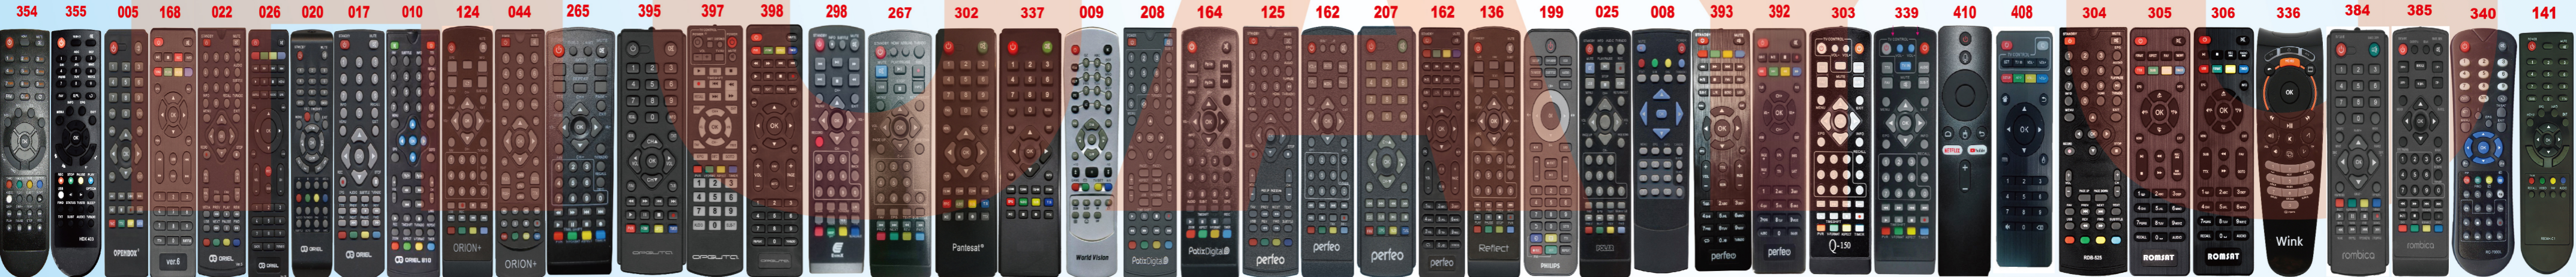

Ручной ввод кода:

1. Убедитесь, что телевизор и приставка включены.
2. Найдите соответствующий код в каталоге пультов.
3. Одновременно нажмите кнопки "POWER" и "MUTE", загорится световой индикатор (отпустите кнопки).
4. Введите трехзначный код (указан над изображением пульта), световой индикатор погаснет.

Настройка завершена, проверьте работоспособность, если пульт работает некорректно, повторите настройку.

Технические характеристики:

Дальность действия пульта дистанционного управления около 8 метров, в зависимости от модели пульта. Тип элементов питания: 2 батарейки AAA.

Ссылка на онлайн каталог пультов:

SCAN ME

Автоматический поиск кода:

1. Убедитесь, что телевизор и приставка включены.
2. Нажмите и удерживайте кнопку "POWER", на пульте заморгает световой индикатор.
3. Когда на экране ТВ появится индикатор громкости, отпустите кнопку "POWER".

354 ORTON X-80 355 ORTON X403 005 OPENBOX 168 ORIEL ПДV6 022 ORIEL ПДV6 026 ORIEL ПДV10 020 ORIEL 710 017 ORIEL 790 010 ORIEL 810 124 ORION+ RS-T20 HD 044 ORION+ RS-T21 HD 265 OPENBOX GOLD M5 395 OP5BITA OT-DVB03 397 OP5BITA OT-DVB24 398 OP5BITA OT-DVB27 298 OP5BITA EVINX HD-911DC 267 PW201 302 PANTESAT 337 Pantesat-hd 009 Padnya S517R 208 PatixDigital PT-400 164 Patix Digital JXD-366 125 perfeo PF-168 (VAR3) 162 perfeo PF-168 (VAR1) 207 perfeo PF-T2-1 162 perfeo PF-148-1 136 Reflect Min 199 PHILIPS HMP2500T 025 POLAR DT-1002 008 Prory DVT-100 393 PERFEO LEADER 392 PERFEO STREAM 2 303 Q-SAT Q-150 339 Q-150 410 Q5 MAX ATV 408 Qupi START PLUS 304 ROLSEN RDB-525 305 ROMSAT T8005HD 306 ROMSAT T8020HD 336 Rostelecom WINK 384 ROMBICA CINEMA TV ONE 385 ROMBICA CINEMA TV 07 340 RC-7300L 141 RB34H-C1