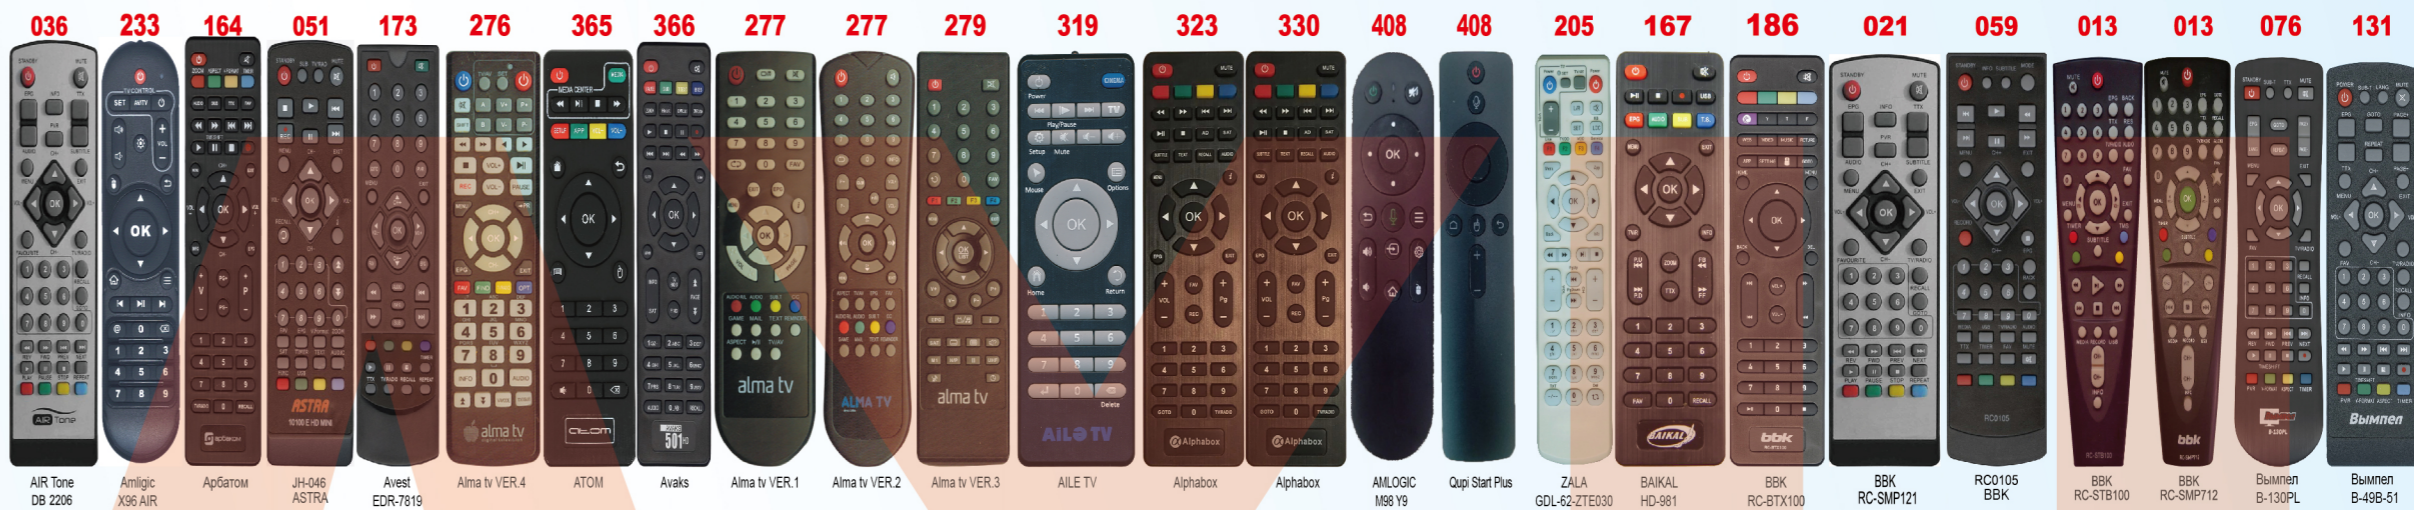

Ручной ввод кода:

1. Убедитесь, что телевизор и приставка включены.
2. Найдите соответствующий код в каталоге пультов.
3. Одновременно нажмите кнопки "POWER" и "MUTE", загорится световой индикатор (отпустите кнопки).
4. Введите трехзначный код (указан над изображением пульта), световой индикатор погаснет.

Настройка завершена, проверьте работоспособность, если пульт работает некорректно, повторите настройку.

Технические характеристики:

Дальность действия пульта дистанционного управления около 8 метров, в зависимости от модели пульта. Тип элементов питания: 2 батарейки AAA.

Ссылка на онлайн каталог пультов:

SCAN ME

Автоматический поиск кода:

1. Убедитесь, что телевизор и приставка включены.
2. Нажмите и удерживайте кнопку "POWER", на пульте заморгает световой индикатор.
3. Когда на экране ТВ появится индикатор громкости, отпустите кнопку "POWER".